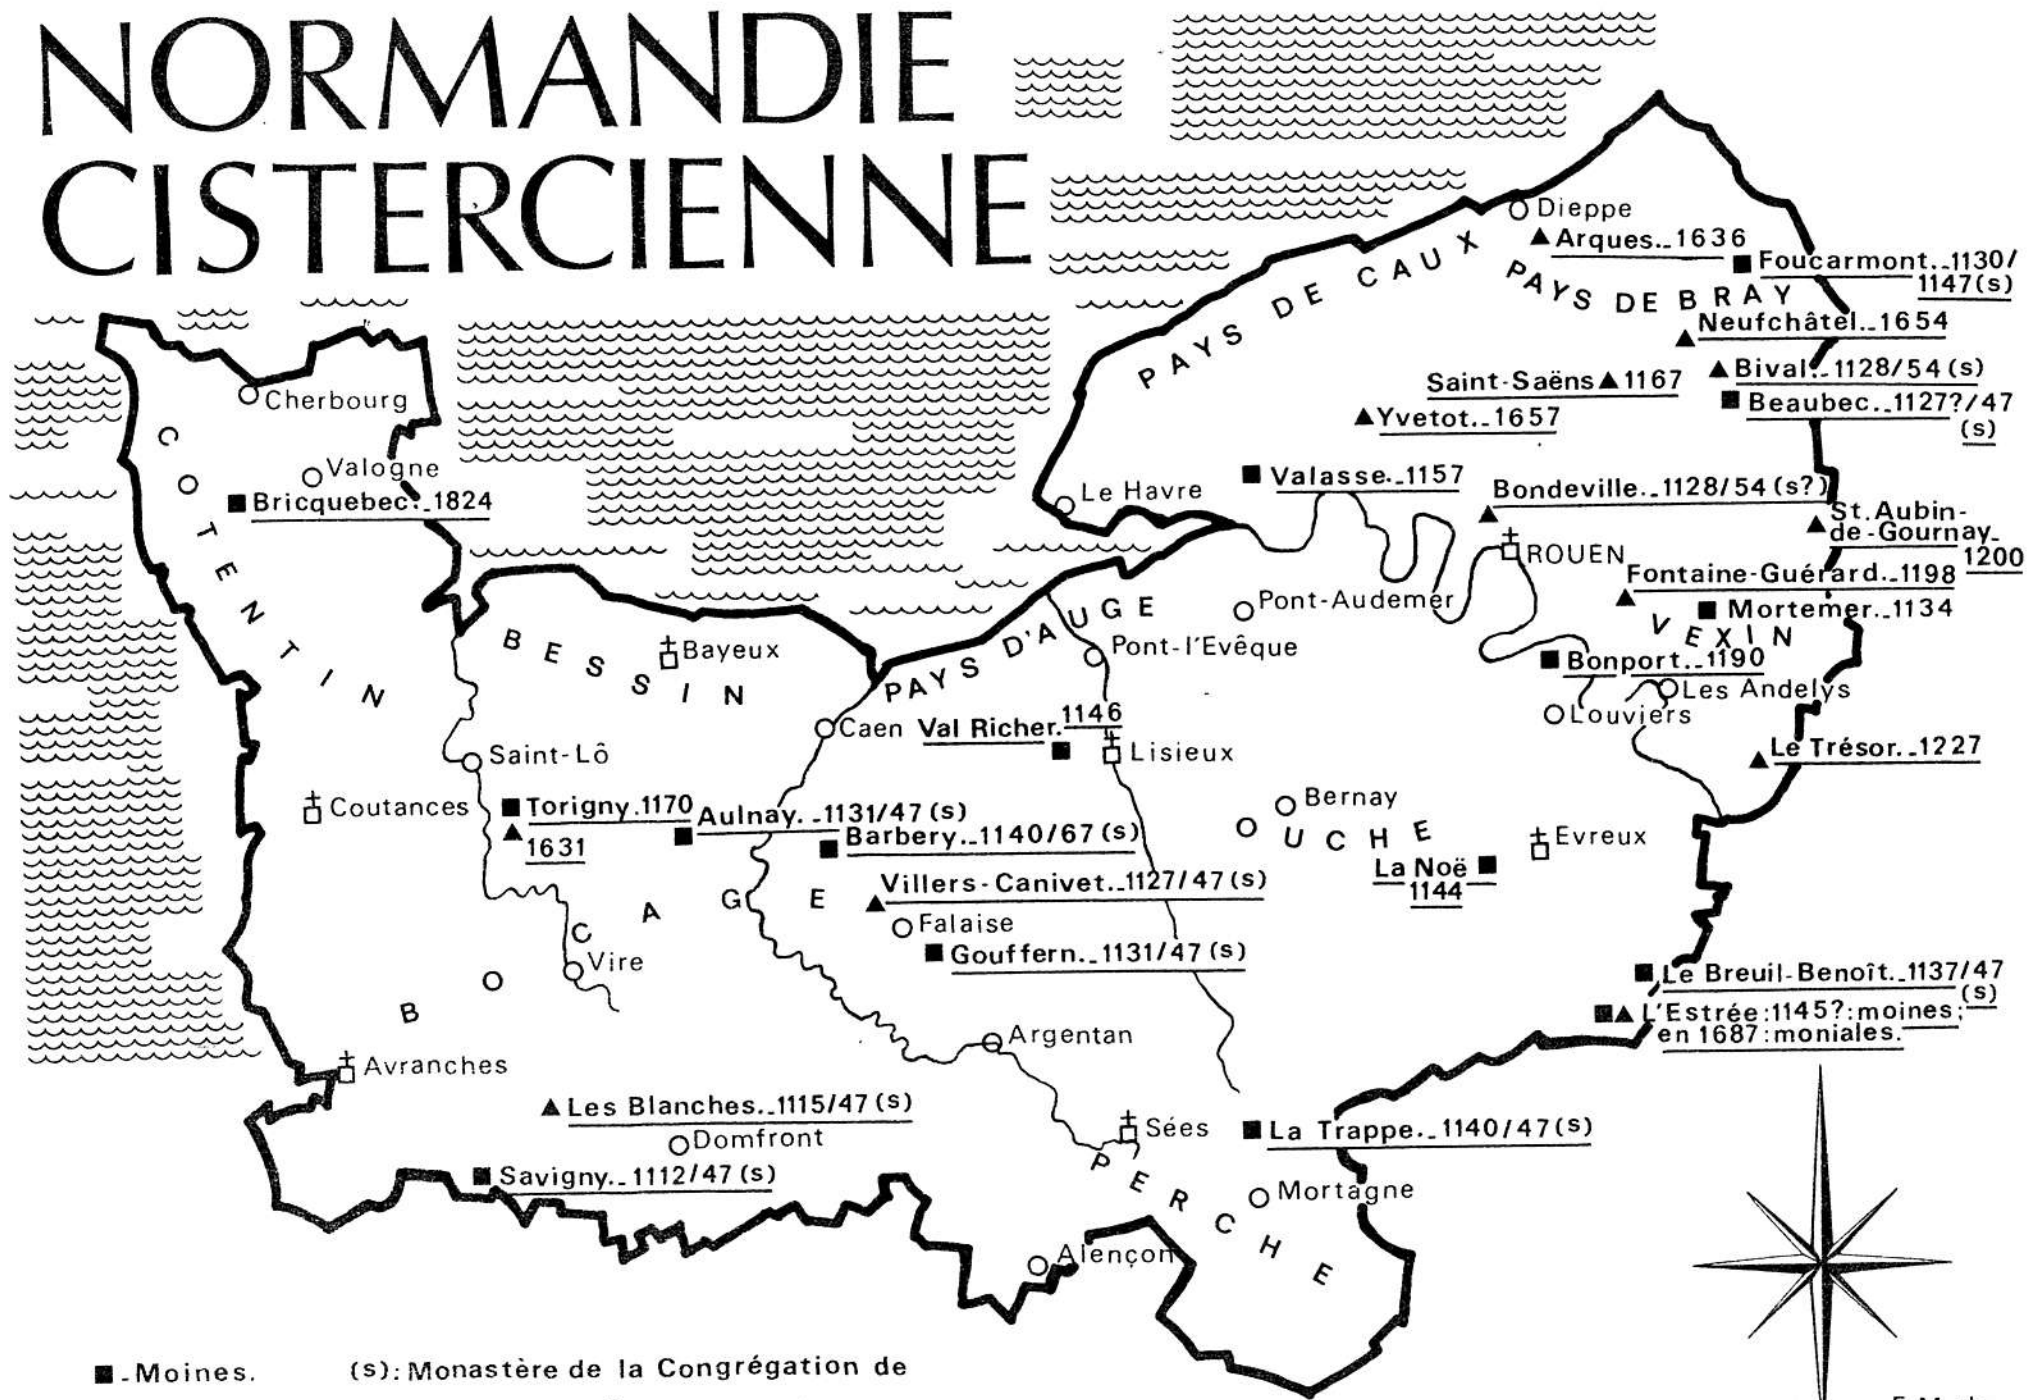

NORMANDIE CISTERCIENNE

■ - Moines.
 ▲ - Moniales.
 † - Evêchés.

(s): Monastère de la Congrégation de Savigny. Le 2^e chiffre indique la date d'affiliation à l'Ordre de Cîteaux.

Abbaye N.-D. de Port-du-Salut. C.6